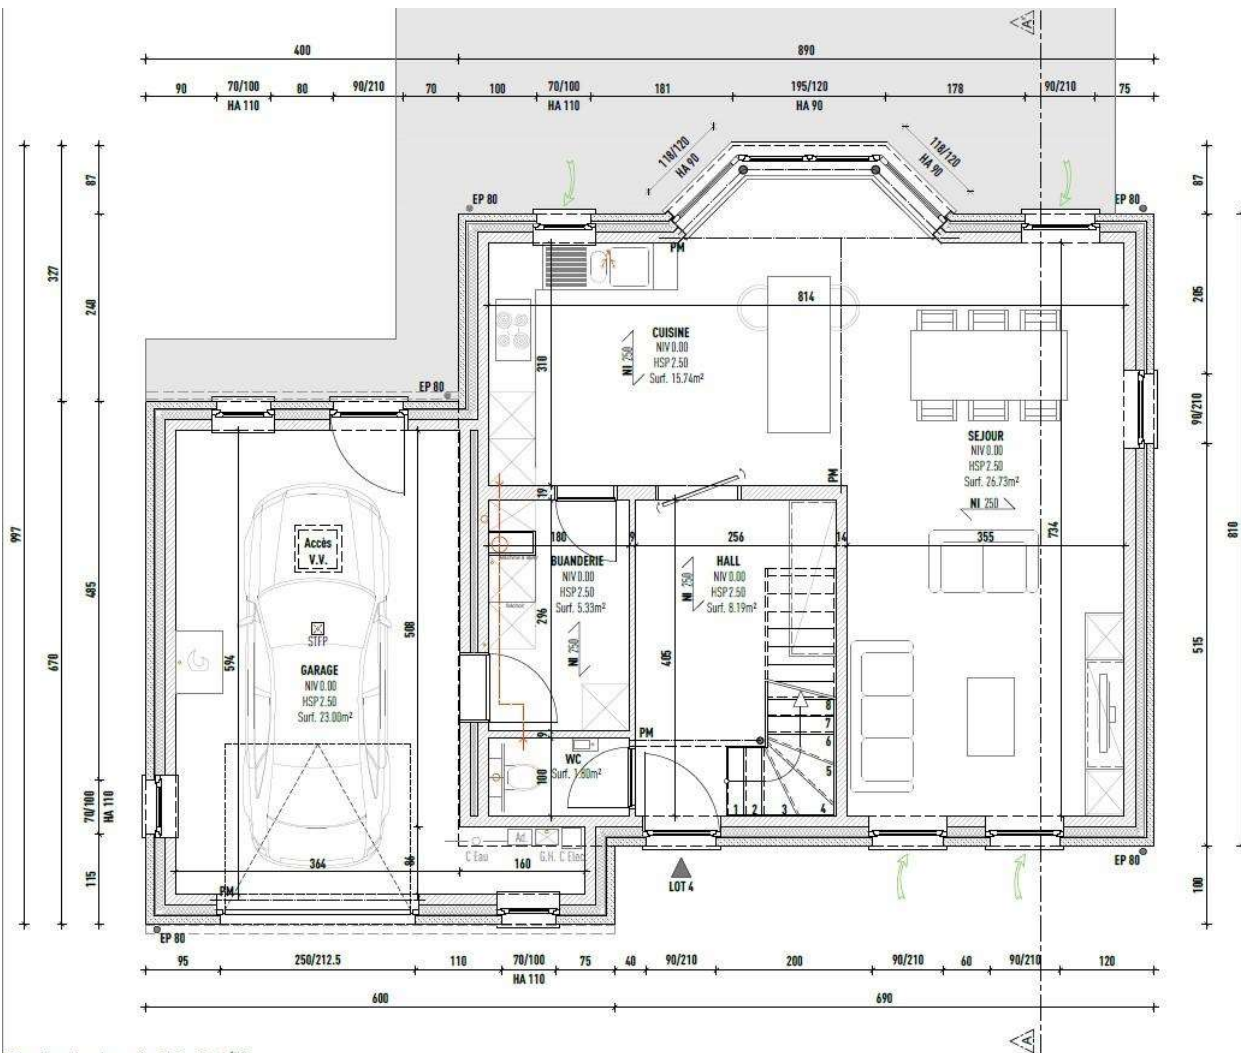

« Les Vignes d'Orp »  
11 Maisons basse énergie

Maison 4

CHENIN

Plan Rez +1 Echelle 1/50

## Façades avant et arrière

Façade Avant Echelle 1/100

## Descriptif du bien

- Maison de 175m<sup>2</sup>
- Terrain 765m<sup>2</sup>
- 3 Chambres
- 1 Salle de Bain
- 2 wc séparés
- Chauffage sol - pompe à chaleur
- Garage
- Double vitrage