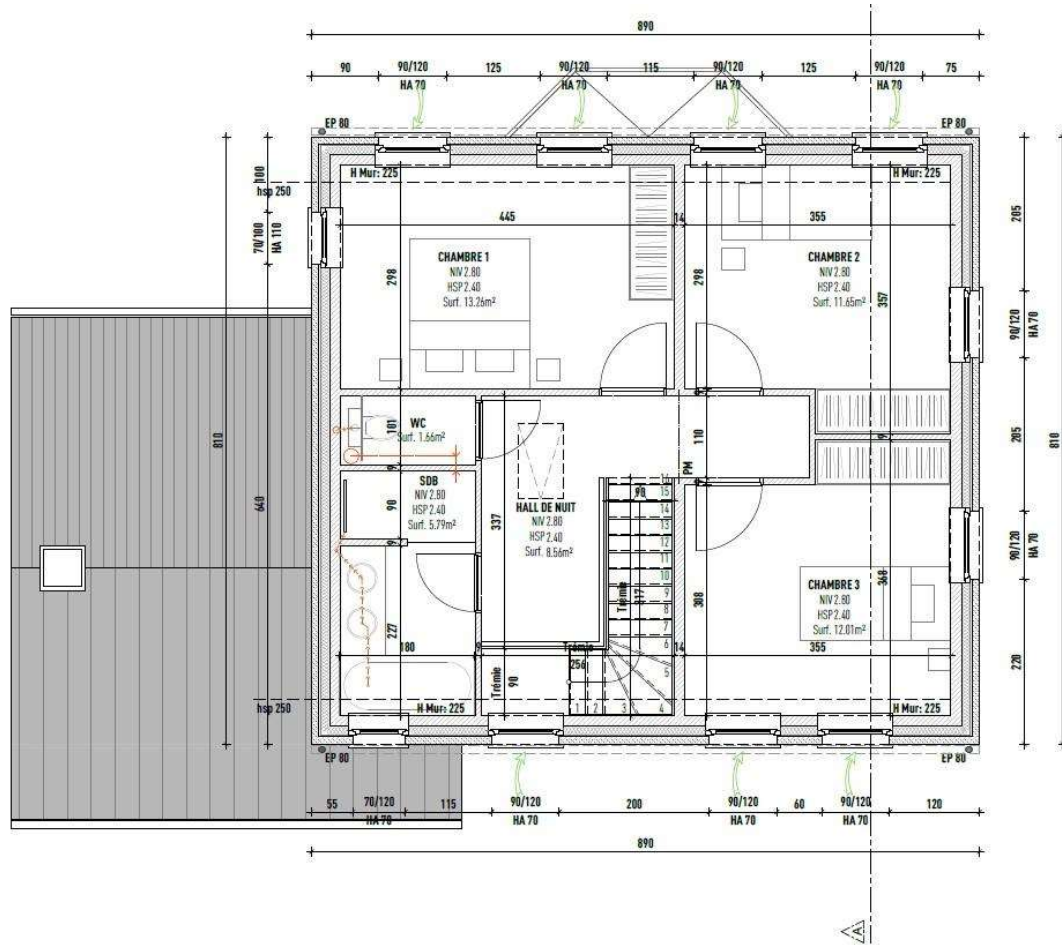

« Les Vignes d'Orp »  
11 Maisons basse énergie

Maison 4

CHENIN

Plan Rez +1 Echelle 1/50

## Façades avant et arrière

Façade Avant Echelle 1/100

## Descriptif du bien

- Maison de 175m<sup>2</sup>
- Terrain 765m<sup>2</sup>
- 3 Chambres
- 1 Salle de Bain
- 2 wc séparés
- Chauffage sol - pompe à chaleur
- Garage
- Double vitrage